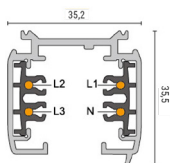

## RAILS ET ACCESSOIRES COMPATIBLES

**RAIL3P1B**  
**RAIL3P2B**  
**RAIL3P3B**

Rail 1 m blanc  
Rail 2 m blanc  
Rail 3 m blanc

**RAILALIMG**

Alim pour rail gauche

**RAILIC**

Connecteur pour rail court

**RAILEF**

Embout de finition pour rail

**RAILTG**

Connecteur T gauche pour rail

**RAIL+**

Connexion en + pour rail

**RAILCONFLEX**

Connecteur flexible pour rail

**RAILL**

Connecteur en L pour rail

**RAILCM**

Kit de suspente avec clavette pour rail (à installer entre deux rails pour « rigidifier » l'installation en ligne continue)

**RAILC**

Kit câbles de suspension pour rail de Tracklights -Attache blanche 3m