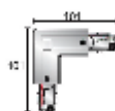

Embout de finition pour rail

**RAILTG**

Connecteur T gauche pour rail

**RAIL+**

Connexion en + pour rail

**RAILCONFLEX**

Connecteur flexible pour rail

**RAILL**

Connecteur en L pour rail

**RAILCM**

Kit de suspente avec clavette pour rail (à installer entre deux rails pour « rigidifier » l'installation en ligne continue)

**RAILC**

Kit câbles de suspension pour rail de Tracklights -Attache blanche 3m