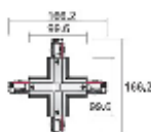

## RAILS ET ACCESSOIRES COMPATIBLES

**RAIL3P1B**  
**RAIL3P2B**  
**RAIL3P3B**

Rail 1 m blanc  
Rail 2 m blanc  
Rail 3 m blanc

**RAILALIMG**

Alim pour rail gauche

**RAILIC**

Connecteur pour rail court

**RAILEF**

Embout de finition pour rail

**RAILTG**

Connecteur T gauche pour rail

**RAIL+**

Connexion en + pour rail

**RAILCONFLEX**

Connecteur flexible pour rail

**RAILL**

Connecteur en L pour rail

**RAILCM**

Kit de suspente avec clavette pour rail (à installer entre deux rails pour « rigidifier » l'installation en ligne continue)

**RAILC**

Kit câbles de suspension pour rail de Tracklights -Attache blanche 3m