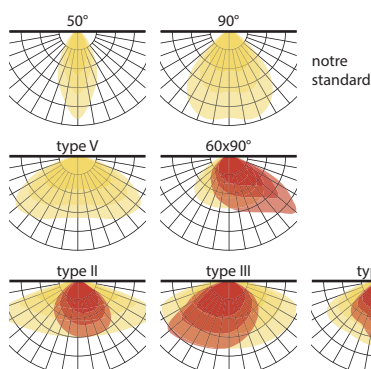

75W	150W	220W	300W	IP66	IK10
	UGR < 25	IRC > 80	modules ORIENTABLES		
PF 0.92	AC100-240V	85°	50 000 heures	L80B10 à 25°C	
utilisation -30 / +50°C	EN62471 -RG0-	garantie 5 ans		CE	

Références	Watts	Efficacité	Lumens	Kelvins	Eclairage	Protection	Gradation	Poids
FLV275NS09	75W	145 lm/W	10 948 lm	4000K	90°	IP66	1-10V de série	3.0 Kg
FLV2150NS09	150W		21 752 lm					-
FLV2220NS09	220W		32 021 lm	3000K 5000K	autres angles disponibles	IK10	Dali en option	7.0 Kg
FLV2300NS09	300W		43 756 lm	-	-	-	-	8.0 Kg

W : 3000K

N : 4000K

C : 5000K

S09 : éclairage 90°

ANGLES D'ÉCLAIRAGE

Angle d'éclairage étroit : pour une lumière concentrée sur une zone précise.

Eclairage symétrique : idéal pour des terrains de sport de taille moyenne.

Eclairage asymétrique : pour une uniformité élevée et un éclairage efficace.

DIMENSIONS

Dimensions en mm

	A	B	C
75W	330	120	203
150W	341	286	185
220W	346	380	227
300W	613	286	185