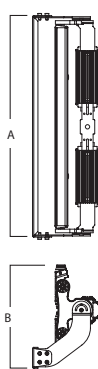

75W	150W	220W	300W	IP66	IK10
	UGR < 25	IRC > 80	modules ORIENTABLES		
PF 0.92	AC100-240V	85°	50 000 heures	L80B10 à 25°C	
utilisation -30 / +50°C	EN62471 -RG0-	garantie 5 ans		CE	

Références	Watts	Efficacité	Lumens	Kelvins	Eclairage	Protection	Gradation	Poids
FLV275NS09	75W	145 lm/W	10 948 lm	4000K	90°	IP66	1-10V de série	3.0 Kg
FLV2150NS09	150W		21 752 lm					-
FLV2220NS09	220W		32 021 lm	3000K 5000K	autres angles disponibles	IK10	Dali en option	7.0 Kg
FLV2300NS09	300W		43 756 lm	-	-	-	-	8.0 Kg

W : 3000K

N : 4000K

C : 5000K

S09 : éclairage 90°

ANGLES D'ÉCLAIRAGE

Angle d'éclairage étroit : pour une lumière concentrée sur une zone précise.

Eclairage symétrique : idéal pour des terrains de sport de taille moyenne.

Eclairage asymétrique : pour une uniformité élevée et un éclairage efficace.

DIMENSIONS

Dimensions en mm

	A	B	C
75W	330	120	203
150W	341	286	185
220W	346	380	227
300W	613	286	185