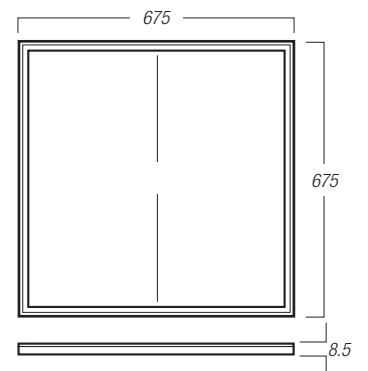

PNSUSP

36 WATTS

675 X 675 mm

JUSQU'À ÉPUISEMENT DU STOCK

36
watts

110
lm/w

UGR
< 16

IRC
> 80

KG
3.30

L80

EN62471
-RG0-

Garantie **3 ans**

DIMENSIONS

Références	Watts	Efficacité	Lumens	Kelvins	UGR	Colisage	Poids
PN36SUS6767NMX	36W	110 lm/W	4 050 lm	4000K	UGR <16	Vente à l'unité - Master carton x6 pièces	3.30 Kg

AVERTISSEMENT

Le produit dispose d'un gabarit «non standard» qui ne lui permet pas d'être placé dans un plafond 675x675 mm
La dimensions d'encastrement de ce produit est de 680x680 mm.

ACCESSOIRES

Alimentation on/off