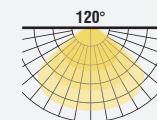

Angle d'éclairage

diffuseur microprismatique
UGR <16