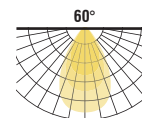

DIMENSIONS

Puissance	Dimensions	
	ØA	B
100W	Ø260	
150W	Ø300	183
200W	Ø340	

N : 4000K 060 : éclairage 60° 090 : éclairage 90° 120 : éclairage 120°

Etrier aluminium orientable 45° pour toutes puissances

HBETRIER