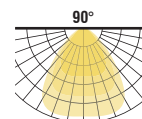

DIMENSIONS

Puissance	Dimensions	
	ØA	B
100W	Ø260	
150W	Ø300	183
200W	Ø340	

N : 4000K 060 : éclairage 60° 090 : éclairage 90° 120 : éclairage 120°

Etrier aluminium orientable 45° pour toutes puissances

HBETRIER