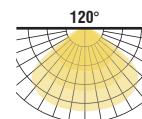

DIMENSIONS

Puissance	Dimensions	
	ØA	B
100W	Ø260	
150W	Ø300	183
200W	Ø340	

N : 4000K 060 : éclairage 60° 090 : éclairage 90° 120 : éclairage 120°

Etrier aluminium orientable 45° pour toutes puissances

HBETRIER