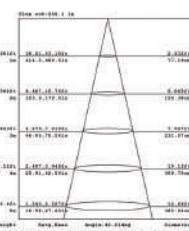

DOWNLIGHT ORIENTABLE | 6,5W

GAMME | DLIM

ZERO RUPTURE

Efficacité lumineuse
89 lm/W

30000h

DIAGRAMMES

CONDITIONNEMENT

60 pcs/carton
poids total : 10 kg

Dimensions	D. 85 mm H. 43.8 mm
Poids	0,165 kg
Tension	AC 110-240V 50/60Hz
Facteur de puissance	>0.9
Puissance	6,5 Watts
Angle de diffusion	40°
Température de fonctionnement	-20°C~+40°C
Température de couleur	4000K
Flux lumineux	576 lm
Efficacité lumineuse	89 lm/W
Indice de rendu des couleurs	80
IP & IK	IP20 & IK02
Durée de vie	30 000 heures L70 B50 à 25°C