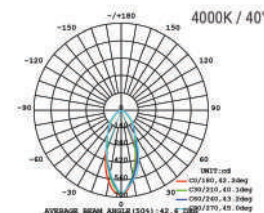

DOWNLIGHT ORIENTABLE | 6,5W

GAMME | DLIM

ZERO RUPTURE

Efficacité lumineuse
89 lm/W

30000h

DIAGRAMMES

CONDITIONNEMENT

60 pcs/carton
poids total : 10 kg

Dimensions	D. 85 mm H. 43.8 mm
Poids	0,165 kg
Tension	AC 110-240V 50/60Hz
Facteur de puissance	>0.9
Puissance	6,5 Watts
Angle de diffusion	40°
Température de fonctionnement	-20°C~+40°C
Température de couleur	4000K
Flux lumineux	576 lm
Efficacité lumineuse	89 lm/W
Indice de rendu des couleurs	80
IP & IK	IP20 & IK02
Durée de vie	30 000 heures L70 B50 à 25°C